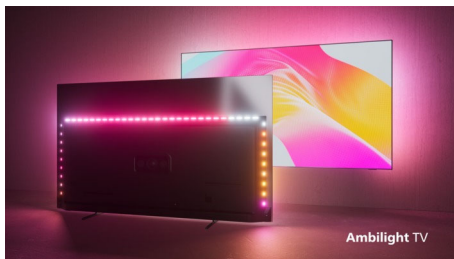

PHILIPS

Телевизор 4K UHD с Android TV

3-сторонняя подсветка Ambilight Поддержка основных форматов HDR, Dolby Vision и Dolby Atmos, 139 см (55") Android TV

Особенности

55PUS8057/60

Philips Ambilight

Благодаря Philips Ambilight впечатления от просмотра телевизора Philips становятся еще более яркими! Светодиодная подсветка по краям экрана меняет цвет и яркость в зависимости от изображения на экране или звучащей музыки. Подсветка создает атмосферу погружения, которая точно не оставит вас равнодушными.