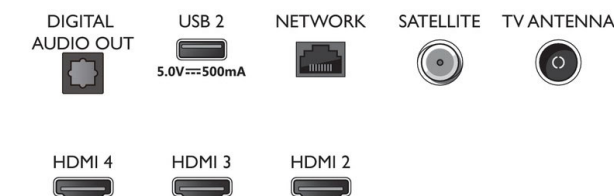

Аксессуары

- Входящие в комплект аксессуары: Пульт ДУ, Батарея типа AAA — 2 шт., Шнур питания, Краткое руководство пользователя, Брошюра с важной юридической информацией и сведениями о безопасности, Настольная подставка

Connections

Side

Bottom

Дата выпуска 2023-02-12

Версия: 1.0.1

12 NC: 8670 001 85016
EAN: 87 18863 03559 7

© 2023 Koninklijke Philips N.V.
Все права защищены.

Характеристики могут меняться без предварительного уведомления. Торговые марки являются собственностью Koninklijke Philips N.V. или соответствующих владельцев.