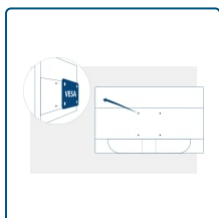

Vesa Mount

Подставки AOC Ergo Base обеспечивают универсальность, прочность и простоту использования одновременно. Вы все еще хотите использовать настенное крепление или составить комбинацию из нескольких мониторов на настольных подставках? Крепления VESA обеспечивают максимальную гибкость. Вверх ногами, в поворотном режиме, друг на друге – крепите монитору, куда пожелаете при помощи креплений и подставок сторонних производителей благодаря возможностям крепления VESA.