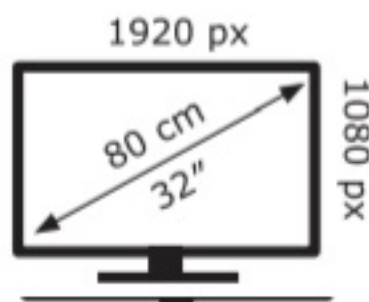

# ENERG

MSI

Optix AG321CR

**29** kWh/1000h

2019/2013