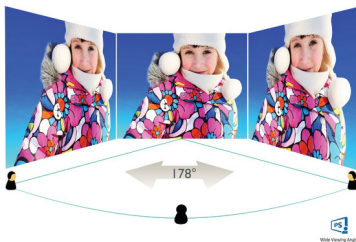

Технология IPS

В дисплеях IPS используется прогрессивная технология, обеспечивающая широкий угол обзора 178/178 градусов для просмотра практически под любым углом. По сравнению со стандартными TN-панелями, дисплеи IPS обеспечивают значительно более высокую четкость изображения и яркие цвета, что делает их идеальным решением не только для просмотра фотографий, фильмов и веб-сайтов, но также и для работы в профессиональных приложениях, где требуется точная передача цвета и яркости.