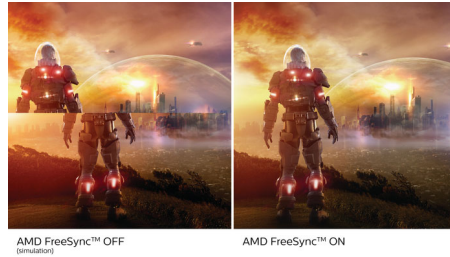

Плавный игровой процесс

Благодаря новому монитору Philips вам больше не нужно выбирать между разрывами изображения и задержкой кадров во время игрового процесса. Технология AMD FreeSync™ обеспечивает плавный вывод изображения без помех практически при любой частоте кадров и быстрый отклик.