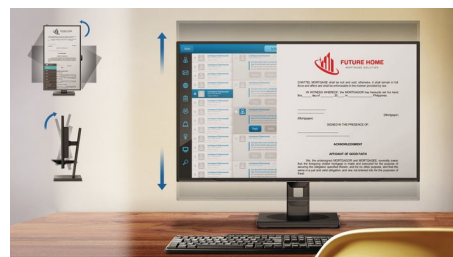

Веб-камера и микрофон с шумоподавлением

Этот монитор Philips имеет 5-МП веб-камеру, микрофон с шумоподавлением и динамики. Идеальный вариант для работы из дома и совместного выполнения задач на удаленной основе. Эта веб-камера имеет сертификацию Windows Hello, то есть оснащена современными датчиками распознавания лица Windows Hello™, которые позволяют выполнять вход в устройство всего за пару секунд. Камера обеспечивает безопасность использования, поскольку скрыта, когда не используется. Микрофон с шумоподавлением и два 5-ваттных динамика помогут четко слышать голоса собеседников.

Встроенные стереодинамики

Два высококачественных стереодинамика встроены в дисплей. В зависимости от модели и дизайна устройства динамики могут быть видны при расположении во

фронтальной части или не видны при расположении в нижней, верхней или задней частях устройства.

Режим LowBlue и предотвращение мерцания

Наш режим LowBlue и технология предотвращения мерцания разработаны для того, чтобы снизить нагрузку на глаза пользователя при длительном просмотре контента на мониторе.

База Compact Ergo

База Compact Ergo — эргономичная подставка для мониторов Philips с регулируемой высотой, уровнем наклона и поворота. Индивидуальная настройка для использования с максимальным комфортом и эргономичностью.