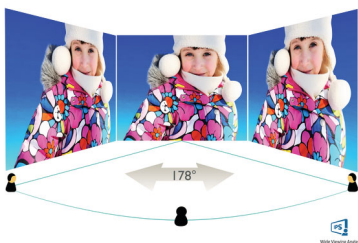

Технология IPS

В дисплеях IPS используется прогрессивная технология, обеспечивающая широкий угол обзора 178/178 градусов для просмотра практически под любым углом. По сравнению со стандартными TN-панелями, дисплеи IPS обеспечивают значительно более высокую четкость изображения и яркие цвета, что делает их идеальным решением не только для просмотра фотографий, фильмов и веб-сайтов, но также и для работы в профессиональных приложениях, где требуется точная передача цвета и яркости.