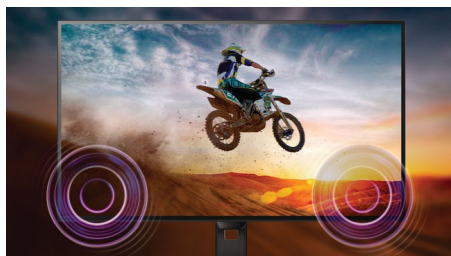

Встроенные стереодинамики

Два высококачественных стереодинамика встроены в дисплей. В зависимости от модели и дизайна устройства динамики могут быть видны при расположении во

фронтальной части или не видны при расположении в нижней, верхней или задней частях устройства.