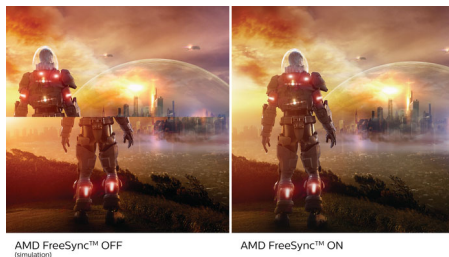

Плавный игровой процесс

Благодаря новому монитору Philips вам больше не нужно выбирать между разрывами изображения и задержкой кадров во время игрового процесса. Технология AMD FreeSync™ обеспечивает плавный вывод изображения без помех практически при любой частоте кадров и быстрый отклик.

Веб-камера и микрофон с шумоподавлением

Этот монитор Philips имеет 5-МП веб-камеру, микрофон с шумоподавлением и динамики. Идеальный вариант для работы из дома и совместного выполнения задач на удаленной основе. Эта веб-камера имеет сертификацию Windows Hello, то есть оснащена современными датчиками распознавания лица Windows Hello™, которые позволяют выполнять вход в устройство всего за пару секунд. Камера обеспечивает безопасность использования, поскольку скрыта, когда не используется. Микрофон с шумоподавлением и два 5-ваттных динамика помогут четко слышать голоса собеседников.