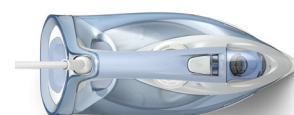

Philips 7000 Series  
Паровой утюг HV,  
светло-синий / серый

Постоянная подача пара 45 г/  
мин

паровой удар 220 г  
Подошва SteamGlide Plus

DST7011/20