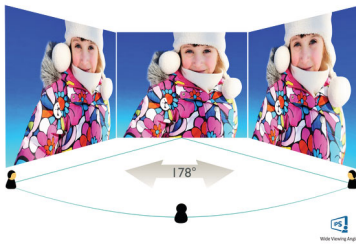

Особенности

Технология IPS

В дисплеях IPS используется прогрессивная технология, обеспечивающая широкий угол обзора 178/178 градусов для просмотра практически под любым углом. По сравнению со стандартными TN-панелями, дисплеи IPS обеспечивают значительно более высокую четкость изображения и яркие цвета, что делает их идеальным решением не только для просмотра фотографий, фильмов и веб-сайтов, но также и для работы в профессиональных приложениях, где требуется точная передача цвета и яркости.

Кристалльно чистое изображение

Эти мониторы Philips обеспечивают кристалльно чистое изображение с разрешением Quad HD 2560 x 1440 или 2560 x 1080 пикселей. Дисплеи оснащены высокопроизводительными панелями с высокой плотностью пикселей и широкополосными портами подключения (среди которых DisplayPort, HDMI, Dual link DVI), благодаря чему изображения и графика буквально оживают на глазах. Дисплеи Philips обеспечат кристалльно чистое изображение всем и каждому: и взыскательным профессионалам, работающим с программами CAD-CAM, и специалистам по 3D-графике, и финансистам, имеющим дело с огромными таблицами.