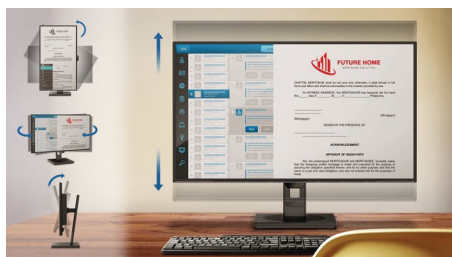

## SmartErgoBase

SmartErgoBase — это подставка под монитор для удобного и эргономичного расположения дисплея и организации кабелей. Регулировка высоты, разворота, наклона и угла поворота обеспечивает максимальный комфорт пользователя и уменьшает физическую усталость в течение рабочего дня, а возможность организации кабелей уменьшает беспорядок и придает рабочему месту профессиональный вид.