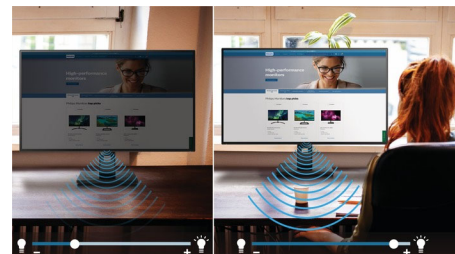

PowerSensor

Монитор PowerSensor оснащен "датчиком присутствия", который излучает и улавливает безопасные для человека инфракрасные импульсы, определяет присутствие пользователя и автоматически уменьшает яркость монитора, если пользователь не находится рядом. Эта технология позволяет снизить энергопотребление на 70 % и значительно увеличить срок службы монитора.

Ultra HD

USB-C Docking

4-sided Frameless

MultiView

Windows Hello

SmartErgo Base

PowerSensor

LightSensor

LowBlue Mode