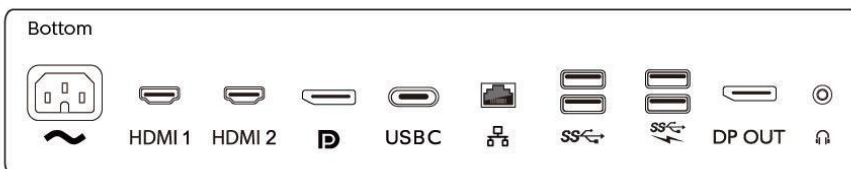

Размеры

- Изделие с подставкой (макс. высота): 715 x 636 x 246 миллиметра
- Изделие без подставки (мм): 715 x 412 x 51 миллиметра
- Размеры упаковки в мм (ШxВxГ): 793 x 673 x 186 миллиметра

Вес

- Изделие с подставкой (кг): 10,63 кг
- Изделие без подставки (кг): 7,33 кг
- Изделие с упаковкой (кг): 14,43 кг

Условия эксплуатации

- Диапазон температур (эксплуатация): от 0 °C до 40 °C
- Диапазон температур (хранение): от -20 °C до 60 °C
- Относительная влажность: 20–80 %
- Высота: Рабочий режим: +3658 м, бездействие: +12 192 м
- Среднее время между отказами (экспериментально): 70 000 ч (без подсветки)

Забота об окружающей среде

- Окружающая среда и электроэнергия: PowerSensor, LightSensor, EnergyStar 8.0, EPEAT*, Сертификация TCO, WEEE, RoHS
- Упаковка пригодна для вторичной переработки: 100 %
- Доля переработанного пластика: 85 %
- Специфические вещества: Не содержит ПВХ/бромсодержащий антипирен, Не содержит ртути

Соответствие стандартам

- Подтверждение соответствия нормативам: Маркировка CE, FCC класс B, RoHS (Китай), УКРАИНСКИЙ, ICES-003, CU-EAC, cETLus, TUV Ergo, TUV/GS, SEMKO, EPA

Корпус

- Фронтальная рамка: Черный
- Задняя панель: Черный
- Основание: Черный
- Отделка: Текстура

Комплект поставки

- Монитор с подставкой
- Кабели: Кабель HDMI, кабель DP, кабель USB-C/С, кабель USB-C/A, кабель питания
- Пользовательская документация

Дата выпуска 2022-04-21

Версия: 7.0.1

12 NC: 8670 001 57964
EAN: 87 12581 75682 6

© 2022 Koninklijke Philips N.V.
Все права защищены.

Характеристики могут меняться без предварительного уведомления. Торговые марки являются собственностью Koninklijke Philips N.V. или соответствующих владельцев.

www.philips.com

* Логотип/товарный знак "IPS" и применимые патенты на технологии являются собственностью соответствующих владельцев.
* Время отклика соответствует значению SmartResponse
* Палитра NTSC в цветовом пространстве CIE 1976
* Палитра sRGB в цветовом пространстве CIE1931
* Цветовой охват Adobe RGB на основе CIE1976
* Общий доступ к экрану, потоковая передача видео и аудио через Интернет могут снизить скорость сетевого подключения. Общее качество видео и аудио зависит от используемого оборудования, пропускной способности сети и скорости подключения.
* Для функции зарядки и подзарядки USB-C ноутбук/устройство должны соответствовать требованиям стандарта подачи питания USB-C Power Delivery. Для получения дополнительной информации обратитесь к руководству пользователя или изготовителю ноутбука.
* Для передачи видео по USB-C ноутбук/устройство должны поддерживать режим USB-C DP Alt
* В случае если подключение Ethernet кажется медленным, войдите в экранное меню и выберите USB 3.0 или выше, который может поддерживать ABC-подключение скоростью до 1 Гбит.
* Не поддерживает одновременное подключение по USB-C и HDMI для режима PIP/PBP
* Стандарт EPEAT действителен только в странах, в которых зарегистрированы продукты Philips. Для получения информации о регистрации в вашей стране посетите веб-сайт <https://www.epeat.net/>.
* Внешний вид монитора может отличаться от представленных изображений.