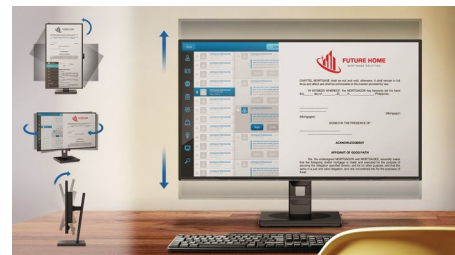

Технология MultiView

С монитором высокого разрешения Philips MultiView вам открывается целый мир возможностей подключения. MultiView позволяет подключить сразу два источника сигнала, что позволяет работать с несколькими устройствами одновременно, например с ПК и ноутбуком, для выполнения сложной многозадачной работы.

Выдвижная веб-камера с Windows Hello™

Инновационная и безопасная веб-камера Philips будет готова к работе при первой

необходимости, а после окончания работы будет убрана обратно в монитор. Веб-камера также оснащена современными датчиками распознавания лица Windows Hello™, которые помогают выполнять вход в систему Windows менее чем за 2 секунды, что в 3 раза быстрее ввода пароля.

SmartErgoBase

SmartErgoBase — это подставка под монитор для удобного и эргономичного расположения дисплея и организации кабелей. Регулировка высоты, разворота, наклона и угла поворота обеспечивает максимальный комфорт пользователя и уменьшает физическую усталость в течение рабочего дня, а возможность организации кабелей уменьшает беспорядок и придает рабочему месту профессиональный вид.