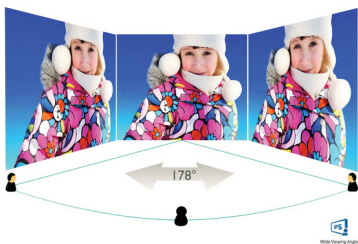

Технология IPS

В IPS-дисплеях используется прогрессивная технология, обеспечивающая широкий угол обзора 178/178 градусов для просмотра дисплея практически под любым углом, — даже при повороте на 90 градусов! По сравнению со стандартными TN-панелями IPS-дисплеи обеспечивают значительно более высокую четкость изображения и яркие цвета, что делает их идеальным решением не только для просмотра фотографий, фильмов и веб-сайтов, но также и для работы в профессиональных приложениях, где требуется точная передача цвета и яркости.