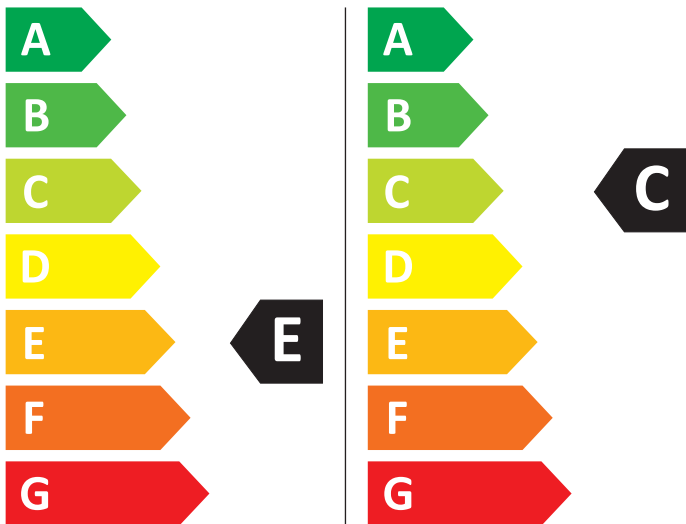

# ENERG

**Bosch**

WNG24440

💧 372 kWh / 100

💧 64 kWh / 100

6.0 kg

9.0 kg

84 L