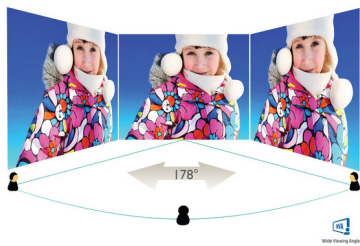

Особенности

Технология MVA для дисплеев

Светодиодный дисплей Philips MVA оснащен передовой технологией многозонного вертикального совмещения, которая обеспечивает сверхвысокий коэффициент статического контраста, формируя более яркую, живую картинку. Благодаря такому дисплею без труда можно работать в стандартных офисных программах, но особенно он эффективен для просмотра фотографий, веб-страниц и фильмов, для игр, а также для работы с мощными графическими приложениями. Технология оптимизированной обработки пикселей расширяет угол обзора до 178/178 градусов, и в результате вы видите четкое изображение.

SmartControl Lite

SmartControl Lite — программное обеспечение нового поколения для управления монитором с поддержкой 3D изображения. Графический интерфейс позволяет пользователю выполнять тонкую настройку различных параметров монитора, таких как "Цвет", "Яркость", "Калибровка экрана", "Multi-media", "Управление идентификатором" и т. д. с помощью мыши.