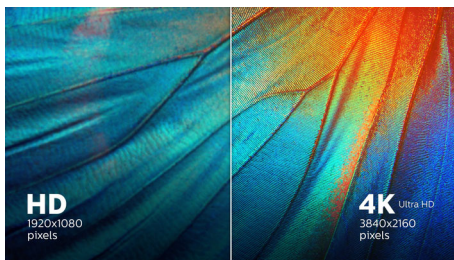

PHILIPS

Дисплей 4K HDR с подсветкой Ambiglow
Momentum 32 (диагональ 80 см/31,5"), 3840 x 2160 (4K UHD)

326M6VJRM/00

Особенности

Технология UltraClear и разрешение 4K UHD

Эти дисплеи Philips оснащены качественными панелями и обеспечивают невероятно четкое изображение в формате 4K UHD (3840 x 2160). Дисплеи Philips с кристально чистым изображением подойдут и требовательным к деталям профессионалам, работающим с программами CAD, и специалистам по 3D-графике, и финансистам, имеющим дело с огромными таблицами.