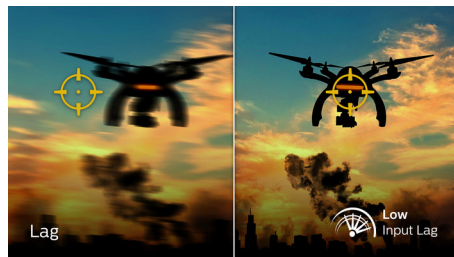

Низкая задержка ввода

Задержка ввода — это время, которое проходит между выполнением действия на

подключенных устройствах и выводением результата на экран. Низкая задержка ввода сокращает временной интервал между вводом команды на ваших устройствах и принятием сигнала монитором, значительно облегчая прохождение видеоигр с высокими требованиями к отзывчивости и времени реагирования, что особенно важно для тех, кто играет в динамичные и быстрые видеоигры.