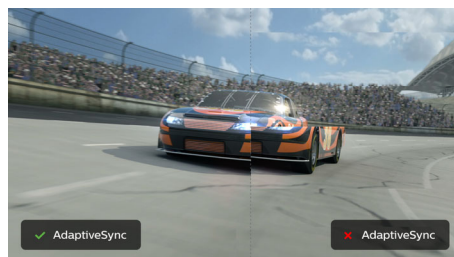

Технология Adaptive-Sync

Вам больше не нужно выбирать между разрывами изображения и задержкой кадров во время игрового процесса. Технология адаптивной синхронизации Adaptive-Sync обеспечивает плавный вывод изображения без помех практически при любой частоте кадров и малое время отклика.