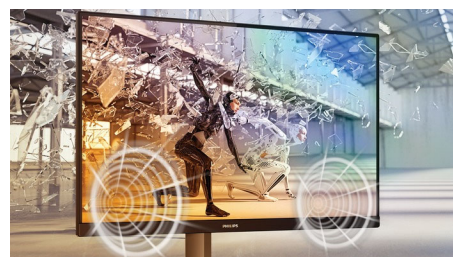

DTS Sound™

DTS Sound — это система обработки звука, которая оптимизирует качество аудиовоспроизведения при прослушивании музыки, просмотре фильмов, потоковой передаче файлов и во время игр на ПК (независимо от форм-фактора). DTS Sound создает эффект насыщенного, невероятно объемного звука, воспроизводит глубокие басы, усиливает диалоги и обеспечивает более высокий уровень громкости без ограничения сигнала и искажений.

Ultra Wide-Color

Adaptive-Sync

Low Input Lag

LowBlue Mode

Flicker-free