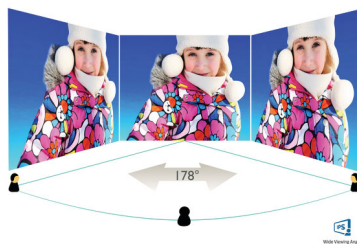

Технология IPS

В IPS-дисплеях используется прогрессивная технология, обеспечивающая широкий угол обзора 178/178 градусов для просмотра дисплея практически под любым углом, — даже при повороте на 90 градусов! По сравнению со стандартными TN-панелями IPS-дисплеи обеспечивают значительно более высокую четкость изображения и яркие цвета, что делает их идеальным решением не только для просмотра фотографий, фильмов и веб-сайтов, но также и для работы в профессиональных приложениях, где требуется точная передача цвета и яркости.