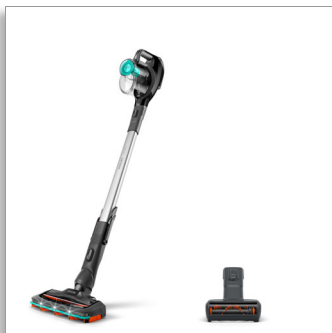

Philips Philips 5000
Беспроводной
вертикальный пылесос

Насадка с системой всасывания
180°

21,6 В, до 40 мин
"2 в 1": пылесос и ручной
пылесос
Мини-насадка "Турбо"

FC6726/01

Быстро. Эффективные результаты даже в труднодоступных местах

Новый беспроводной пылесос Philips 5000 обеспечивает быструю уборку и маневренность. Он оснащен насадкой с системой всасывания 180° для точного сбора загрязнений даже в самых сложных местах — у стен, вокруг мебели и в углах.

Высокая мощность для быстрой уборки

- Светодиоды в насадке позволяют увидеть незаметную пыль и грязь
- Два режима скорости для разных напольных покрытий и типов загрязнений
- Удаление до 98% пыли и загрязнений за один проход

Эффективная уборка без перерывов

- До 40 минут эффективной работы благодаря литий-ионным аккумуляторам 21,6 В
- Встроенный ручной пылесос, щелевая насадка и щетка
- Уникальный дизайн пылесборника для очистки без облака пыли
- Быстрая очистка даже под низкой мебелью
- Мини-насадка "Турбо" для быстрой очистки мягких поверхностей