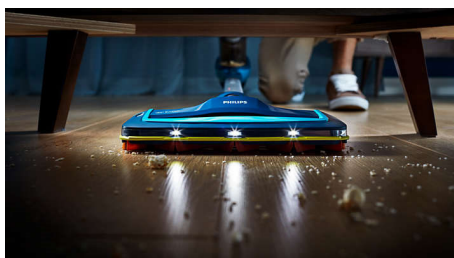

Насадка с LED-подсветкой

Пыль, шерсть, волосы и крошки не останутся незамеченными благодаря светодиодной подсветке на насадке SpeedPro. Светодиоды в насадке позволяют увидеть незаметную пыль и грязь.