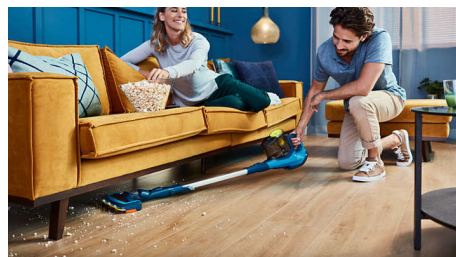

Быстрая уборка в любом месте

Пылесос Philips 5000 Aqua отличается гибкостью и маневренностью. Расположенный сверху пылесборник обеспечивает низкий угол наклона —

FC6718/01

пылесос можно даже полностью положить на пол для проникновения под низкую мебель.