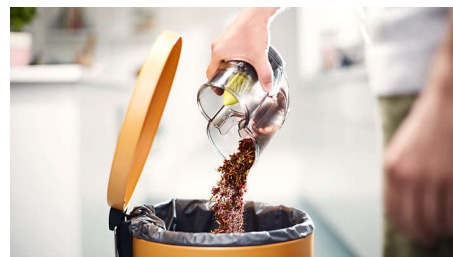

Гигиеничное опустошение

Пылесборник можно легко снять с пылесоса и гигиенично опустошить без облака пыли.