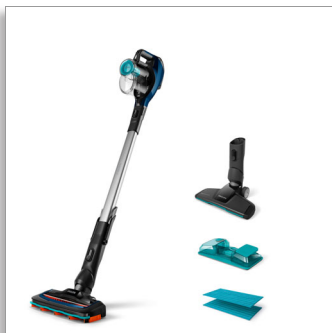

Новый беспроводной пылесос Philips 5000 Aqua обеспечивает быструю уборку и отменную маневренность. Он оснащен насадкой с системой всасывания 180° для точного сбора грязи, а также насадкой для влажной уборки.