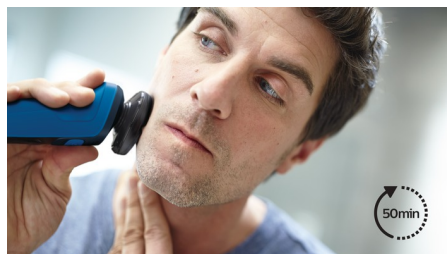

50 минут автономной работы

До 50 минут автономной работы за 1 полную зарядку устройства.