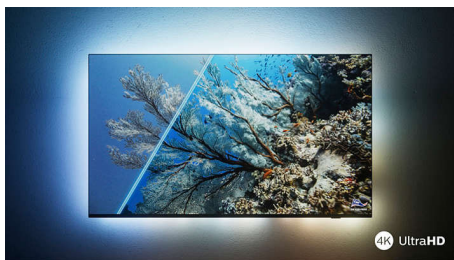

4K UHD LED на базе ОС Android TV
Звучание Dolby Atmos Поддержка основных форматов HDR, 164 см (65") Android TV

65PUS7406/60

Особенности

Поддерживает все основные форматы HDR

Ваш телевизор Philips 4K UHD совместим со всеми основными форматами HDR, включая Dolby Vision. Как только начнете смотреть популярный сериал или запустите новую игру, вы поймете, что тени стали глубже, а в светлых участках изображения стало больше деталей. Цвета станут более реалистичными.