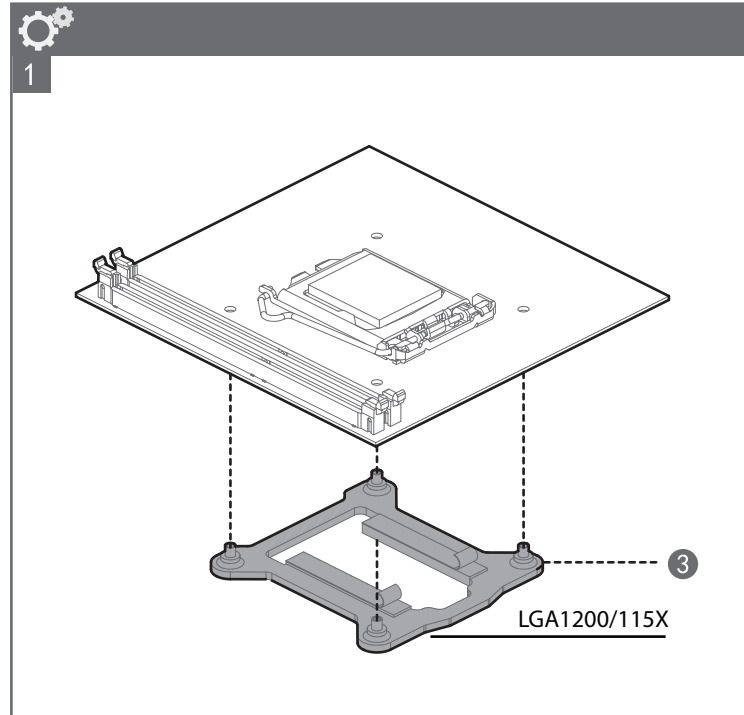

GAMMAXX 400 Series

120mm Single Tower CPU Cooler

GAMMAXX 400EX
GAMMAXX 400PRO

DEEPCOOL 

www.deepcool.com

EN For more information, please check our website at: www.deepcool.com
 DE Für weitere Informationen besuchen Sie bitte unsere Website unter: www.deepcool.com
 FR Pour plus d'informations, merci de visiter notre site internet: www.deepcool.com
 ES Para más información, por favor, visite nuestra página en: www.deepcool.com
 IT Per ulteriori informazioni, visitate il nostro sito web: www.deepcool.com
 PT Para mais informação, visita o nosso website em: www.deepcool.com
 PL Więcej informacji można znaleźć na naszej stronie internetowej: www.deepcool.com
 RU Больше информации на сайте: www.deepcool.com
 JA 詳細については、以下URL先の公式WEBサイトをご確認ください: www.deepcool.com
 KO 자세한 내용은 www.deepcool.com 에서 확인하실 수 있습니다
 AR للمزيد من المعلومات، يرجى زيارة موقعنا على www.deepcool.com
 ZH 如需更多信息，请浏览网站: www.deepcool.com