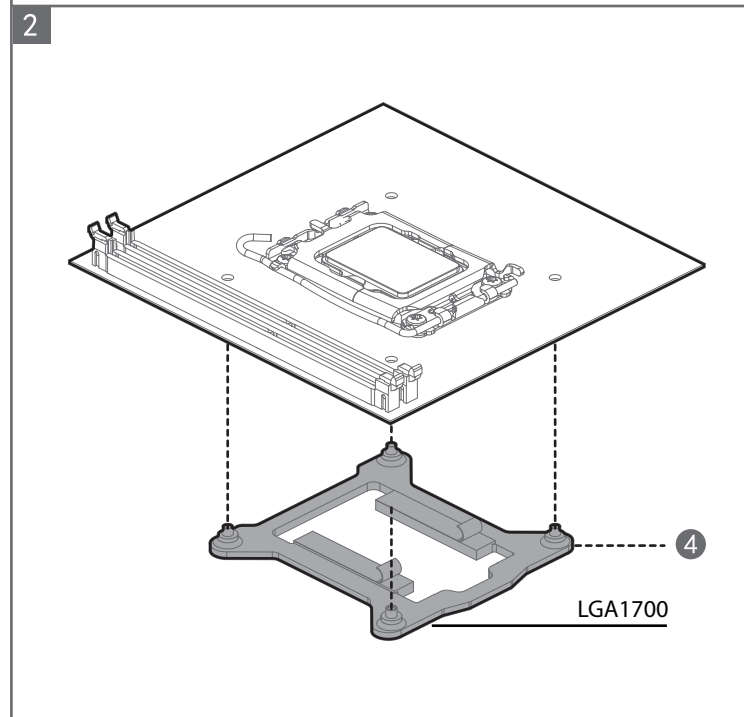

GAMMAXX 400 Series

120mm Single Tower CPU Cooler

GAMMAXX 400EX
GAMMAXX 400PRO

DEEPCOOL 

www.deepcool.com

EN For more information, please check our website at: www.deepcool.com
 DE Für weitere Informationen besuchen Sie bitte unsere Website unter: www.deepcool.com
 FR Pour plus d'informations, merci de visiter notre site internet: www.deepcool.com
 ES Para más información, por favor, visite nuestra página en: www.deepcool.com
 IT Per ulteriori informazioni, visitate il nostro sito web: www.deepcool.com
 PT Para mais informação, visita o nosso website em: www.deepcool.com
 PL Więcej informacji można znaleźć na naszej stronie internetowej: www.deepcool.com
 RU Больше информации на сайте: www.deepcool.com
 JA 詳細については、以下URL先の公式WEBサイトをご確認ください: www.deepcool.com
 KO 자세한 내용은 www.deepcool.com 에서 확인하실 수 있습니다
 AR للمزيد من المعلومات، يرجى زيارة موقعنا على www.deepcool.com
 ZH 如需更多信息，请浏览网站: www.deepcool.com