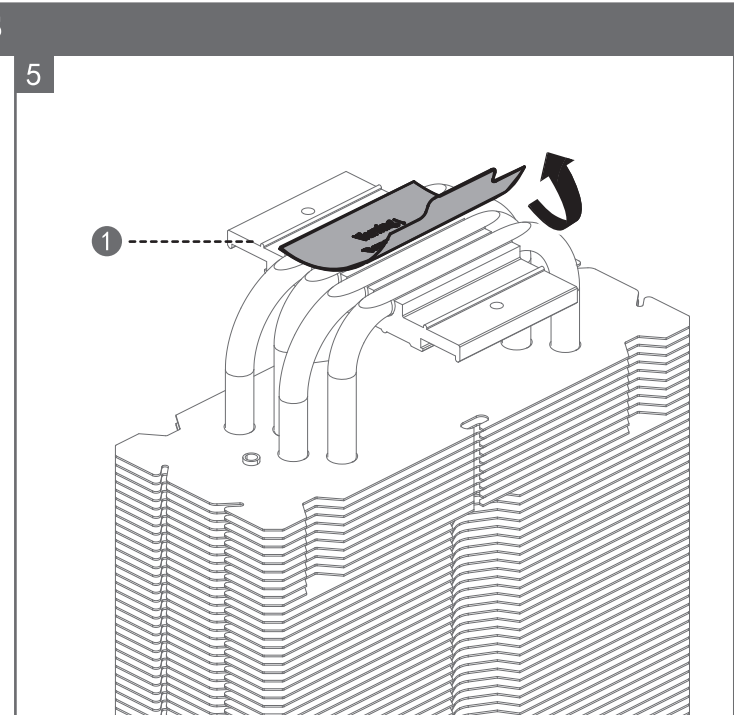

GAMMAXX 400 Series

120mm Single Tower CPU Cooler

GAMMAXX 400EX
GAMMAXX 400PRO

DEEPCOOL 

www.deepcool.com

EN For more information, please check our website at: www.deepcool.com
 DE Für weitere Informationen besuchen Sie bitte unsere Website unter: www.deepcool.com
 FR Pour plus d'informations, merci de visiter notre site internet: www.deepcool.com
 ES Para más información, por favor, visite nuestra página en: www.deepcool.com
 IT Per ulteriori informazioni, visitate il nostro sito web: www.deepcool.com
 PT Para mais informação, visita o nosso website em: www.deepcool.com
 PL Więcej informacji można znaleźć na naszej stronie internetowej: www.deepcool.com
 RU Больше информации на сайте: www.deepcool.com
 JA 詳細については、以下URL先の公式WEBサイトをご確認ください: www.deepcool.com
 KO 자세한 내용은 www.deepcool.com 에서 확인하실 수 있습니다
 AR للمزيد من المعلومات، يرجى زيارة موقعنا على www.deepcool.com
 ZH 如需更多信息，请浏览网站: www.deepcool.com