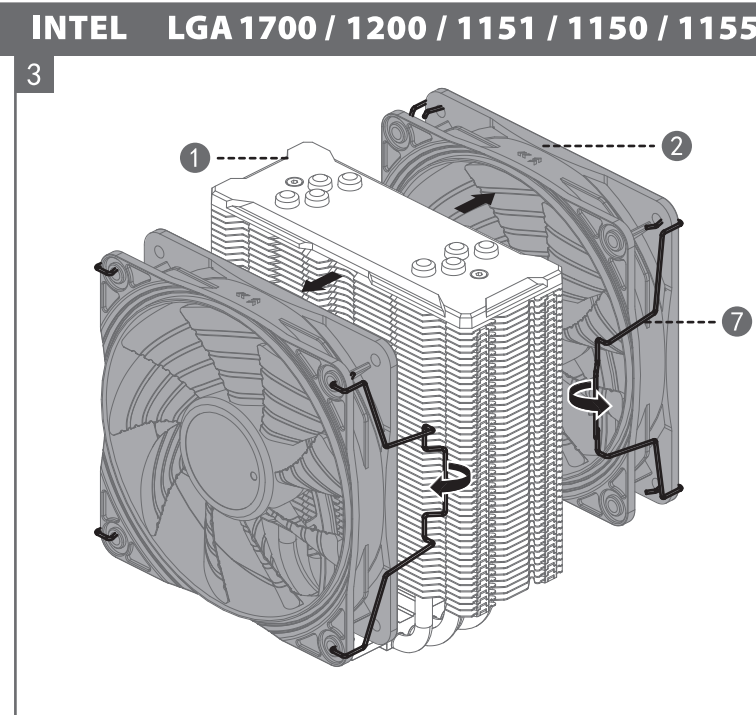

GAMMAXX 400 Series

120mm Single Tower CPU Cooler

GAMMAXX 400EX
GAMMAXX 400PRO

DEEPCOOL 

www.deepcool.com

EN For more information, please check our website at: www.deepcool.com
 DE Für weitere Informationen besuchen Sie bitte unsere Website unter: www.deepcool.com
 FR Pour plus d'informations, merci de visiter notre site internet: www.deepcool.com
 ES Para más información, por favor, visite nuestra página en: www.deepcool.com
 IT Per ulteriori informazioni, visitate il nostro sito web: www.deepcool.com
 PT Para mais informação, visita o nosso website em: www.deepcool.com
 PL Więcej informacji można znaleźć na naszej stronie internetowej: www.deepcool.com
 RU Больше информации на сайте: www.deepcool.com
 JA 詳細については、以下URL先の公式WEBサイトをご確認ください: www.deepcool.com
 KO 자세한 내용은 www.deepcool.com 에서 확인하실 수 있습니다
 AR للمزيد من المعلومات، يرجى زيارة موقعنا على www.deepcool.com
 ZH 如需更多信息，请浏览网站: www.deepcool.com

DeepCool USA Inc.
 11650 Mission Park Drive Suite 108., Rancho Cucamonga, CA 91730
 Beijing DeepCool Industries Co., Ltd.
 Building 10, No. 9 Dijin Road, Haidian District, Beijing 100095, China
 © 2021 Beijing DeepCool Industries Co., Ltd. All rights reserved.
 *DEEPCOOL, "D" and other commercial identities are legitimate registered trademarks and commercial identities of the trademarks owner and its affiliates in China and other countries or regions.
 Pictures on this package are for reference only, please refer to the actual product.