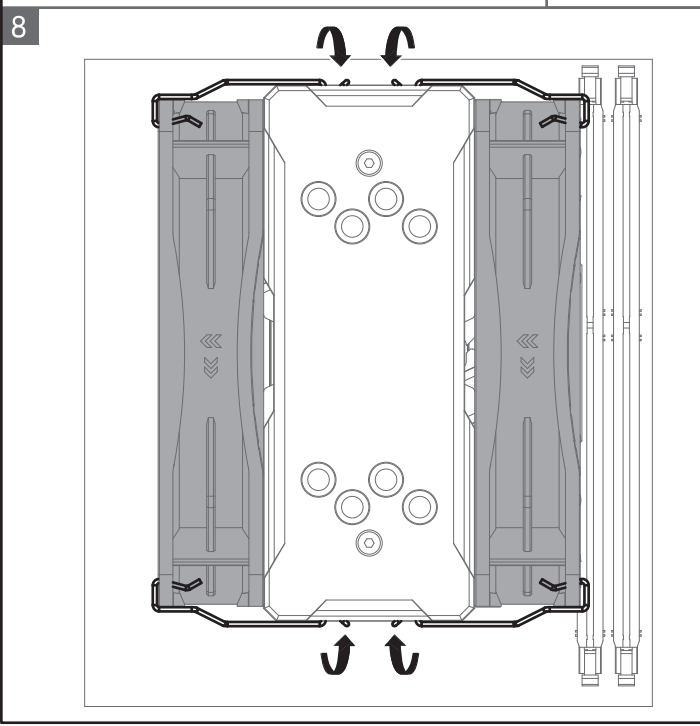

INTEL LGA1700/1200/1151/1150/1155