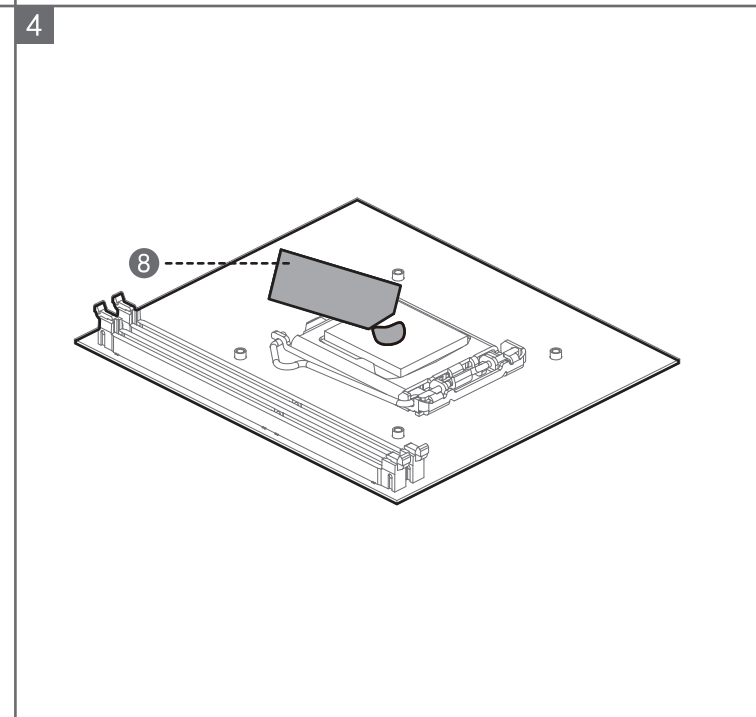

GAMMAXX 400 Series

120mm Single Tower CPU Cooler

GAMMAXX 400EX
GAMMAXX 400PRO

DEEPCOOL 

www.deepcool.com

EN For more information, please check our website at: www.deepcool.com
 DE Für weitere Informationen besuchen Sie bitte unsere Website unter: www.deepcool.com
 FR Pour plus d'informations, merci de visiter notre site internet: www.deepcool.com
 ES Para más información, por favor, visite nuestra página en: www.deepcool.com
 IT Per ulteriori informazioni, visitate il nostro sito web: www.deepcool.com
 PT Para mais informação, visita o nosso website em: www.deepcool.com
 PL Więcej informacji można znaleźć na naszej stronie internetowej: www.deepcool.com
 RU Больше информации на сайте: www.deepcool.com
 JA 詳細については、以下URL先の公式WEBサイトをご確認ください: www.deepcool.com
 KO 자세한 내용은 www.deepcool.com 에서 확인하실 수 있습니다
 AR للمزيد من المعلومات، يرجى زيارة موقعنا على www.deepcool.com
 ZH 如需更多信息，请浏览网站: www.deepcool.com