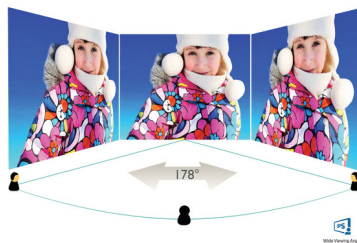

Технология IPS

В IPS-дисплеях используется прогрессивная технология, обеспечивающая широкий угол обзора 178/178 градусов для просмотра дисплея практически под любым углом, — даже при повороте на 90 градусов! По сравнению со стандартными TN-панелями IPS-дисплеи обеспечивают значительно более высокую четкость изображения и яркие цвета, что делает их идеальным решением не только для просмотра фотографий, фильмов и веб-сайтов, но также и для работы в профессиональных приложениях, где требуется точная передача цвета и яркости.