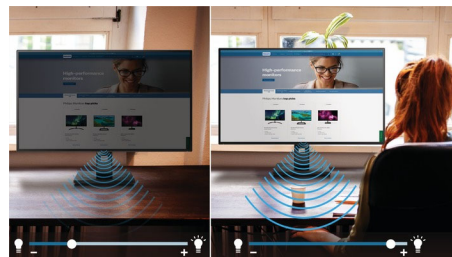

PowerSensor

PowerSensor является встроенным "датчиком присутствия", который излучает и улавливает безопасные для человека инфракрасные импульсы, определяет присутствие пользователя и автоматически уменьшает яркость монитора, если пользователь не находится рядом. Эта технология позволяет снизить энергопотребление на 80 % и значительно увеличить срок службы монитора

USB-C Docking

Wide Viewing Angle

Quad HD

LowBlue Mode

Flicker-free

Windows Hello

PowerSensor

LightSensor

HDMI™