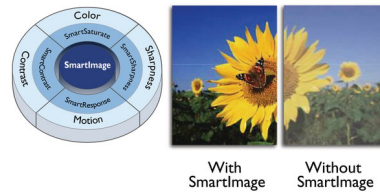

SmartImage

SmartImage — это уникальная современная технология Philips, позволяющая анализировать отображаемое содержимое на экране для оптимизации характеристик дисплея. Удобный для пользователя интерфейс предоставляет выбор различных режимов, таких как "Офис", "Фото", "Видео", "Игра", "Экономичный" и т. д. в соответствии с используемым приложением. В зависимости от выбранного режима SmartImage динамически оптимизирует контрастность, насыщенность цвета и резкость изображений и видео, обеспечивая исключительное качество изображения. В режиме "Экономичный" потребление энергии максимально снижено. В любое время можно легко установить необходимый режим нажатием одной кнопки.