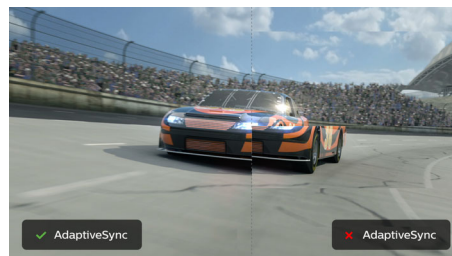

Технология Adaptive-Sync

Вам больше не нужно выбирать между разрывами изображения и задержкой кадров во время игрового процесса. Технология адаптивной синхронизации Adaptive-Sync обеспечивает плавный вывод

272S1AE/00

изображения без помех практически при любой частоте кадров и малое время отклика.