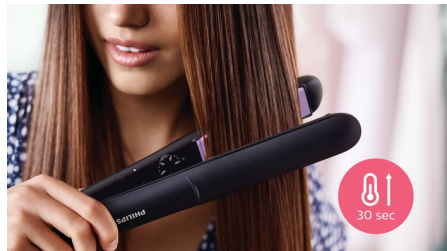

Длинные пластины (100 мм)

Длинные пластины 100 мм обеспечивают лучший контакт с волосами и позволяют быстрее и легче выпрямлять волосы.

Быстрый нагрев

Выпрямитель быстро нагревается и готов к использованию всего через 30 секунд после включения.