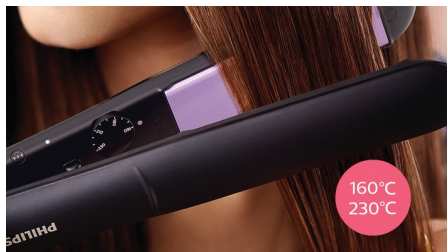

Температурный диапазон

Выбирайте нужную температуру в диапазоне от 160 °С до 230 °С, чтобы обеспечить стойкость укладки и при этом минимизировать риск повреждения волос.