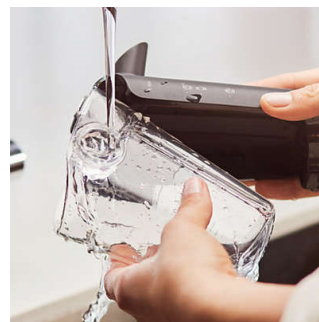

2-элементная, без трубок

Наша система подачи молока состоит из двух элементов и не включает ни одной трубки или скрытых компонентов. Ее можно очистить менее чем за 15 секунд, просто промыв под краном* или в посудомоечной машине.