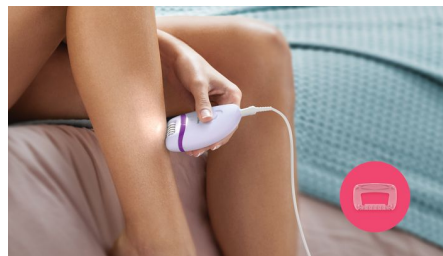

Удобное использование

- Уникальная встроенная подсветка, помогающая увидеть даже самые тонкие волоски
- 2 режима скорости: захват волосков разной толщины
- Эргономичная ручка для удобства в использовании
- Просто и гигиенично: эпиляционную головку можно мыть под струей воды

asimpleswitch.com

Особенности

Эффективная система эпиляции

Благодаря эффективной системе эпиляции кожа остается гладкой и шелковистой в течение нескольких недель

Эргономичный дизайн

Благодаря закругленной форме ручки удобно лежит в руке, обеспечивая комфорт при удалении волос, а также великолепно выглядит!

Массажная насадка

Массажная насадка минимизирует неприятные ощущения при эпиляции.

Подсветка Opti-light

Уникальная встроенная подсветка позволяет увидеть даже самые тонкие волоски и обеспечивает более эффективную эпиляцию.