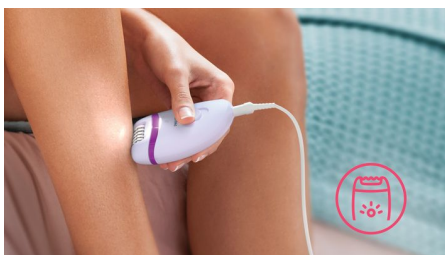

Удобное использование

- Уникальная встроенная подсветка, помогающая увидеть даже самые тонкие волоски
- 2 режима скорости: захват волосков разной толщины
- Эргономичная ручка для удобства в использовании
- Просто и гигиенично: эпиляционную головку можно мыть под струей воды

asimpleswitch.com

Особенности

Эффективная система эпиляции

Благодаря эффективной системе эпиляции кожа остается гладкой и шелковистой в течение нескольких недель

Эргономичный дизайн

Благодаря закругленной форме ручки удобно лежит в руке, обеспечивая комфорт при удалении волос, а также великолепно выглядит!

Массажная насадка

Массажная насадка минимизирует неприятные ощущения при эпиляции.

Подсветка Opti-light

Уникальная встроенная подсветка позволяет увидеть даже самые тонкие волоски и обеспечивает более эффективную эпиляцию.