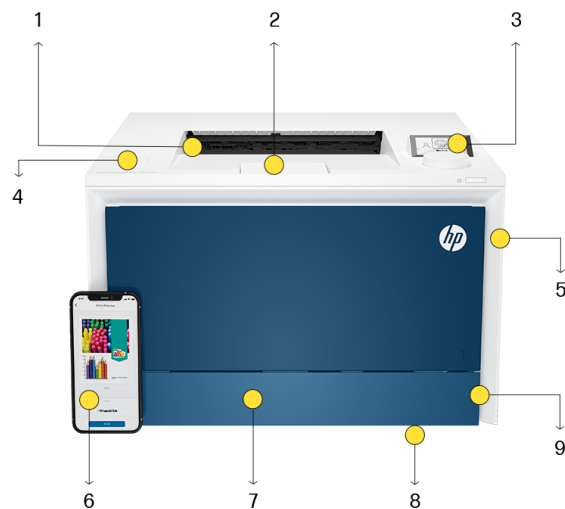

Максимальная производительность в полноцветном режиме

- Компактный и высокопроизводительный цветной принтер, который идеально подходит для рабочих групп численностью до 10 человек.
- Этот принтер с высокой скоростью печати соответствует самым высоким требованиям и позволяет повысить эффективность рабочего процесса.
- Забудьте о прерванных соединениях благодаря интеллектуальному модулю беспроводной связи Wi-Fi®, который автоматически выбирает самый надежный вариант подключения, чтобы принтер всегда был в сети¹.
- Неизменно высокое качество печати каждого документа, реалистичные цвета и высокая четкость деталей подчеркивают ваш высокий профессионализм².

Настройка и управление с помощью единой информационной панели⁴

- Подключайтесь к любым принтерам из своего парка устройств. Надежные функции и интеллектуальные инструменты помогают вашим сотрудникам работать эффективнее, где бы они ни находились³.
- Smart Admin позволяет в любом месте легко управлять подключенными к облаку принтерами HP с помощью единой информационной панели⁴.
- Забудьте о прерванных соединениях благодаря интеллектуальному модулю беспроводной связи Wi-Fi®, который автоматически выбирает наилучший вариант подключения, чтобы принтер всегда был в сети⁴.
- Управляйте централизованно всеми устройствами печати. HP Web Jetadmin позволяет легко добавлять и обновлять устройства, решения и политики⁵.

Обзор продукта

1. Автоматическая двусторонняя печать
2. Скорость печати до 33 стр/мин (A4), стандартная емкость лотка 300 листов
3. 4-строчный ЖК-дисплей с функцией быстрого набора номера
4. Двухдиапазонный адаптер Wi-Fi® с функцией самовосстановления и Ethernet
5. Печать и сканирование с использованием накопителя, подключенного к порту USB
6. Приложение HP Smart для управления с мобильных устройств
7. Разработан для рабочих групп численностью до 10 пользователей
8. Реалистичные цвета благодаря тонеру HP TerraJet
9. Предварительно настроенные параметры безопасности