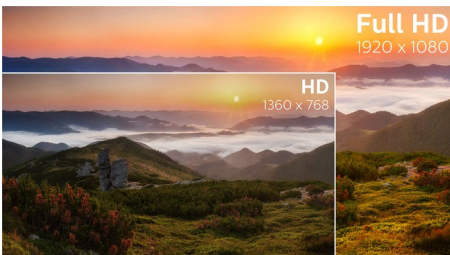

Дисплей 16:9 Full HD

Качество изображения играет важную роль. Обычные дисплеи обеспечивают неплохое качество изображения, однако не на самом высоком уровне. Этот дисплей оснащен улучшенным разрешением Full HD 1920 x 1080: четкая детализация в сочетании с высокой яркостью, удивительной контрастностью и реалистичной цветопередачей — естественное изображение словно оживает на глазах.