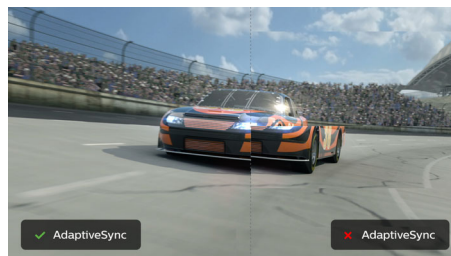

Технология Adaptive-Sync

Вам больше не нужно выбирать между разрывами изображения и задержкой кадров во время игрового процесса. Технология адаптивной синхронизации Adaptive-Sync обеспечивает плавный вывод

изображения без помех практически при любой частоте кадров и малое время отклика.