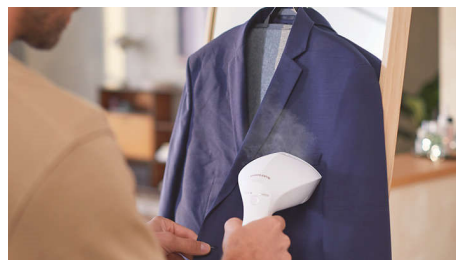

Отпаривание вертикально и горизонтально

Оцените вертикальное отпаривание и горизонтальное отпаривание с нагревательной пластиной. Вам не потребуется гладильная доска!