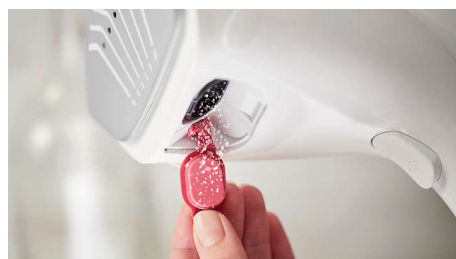

Уникальная технология очистки от накипи

Запатентованная технология очистки от накипи (De-Calc) обеспечит стабильную подачу пара в течение долгих лет.