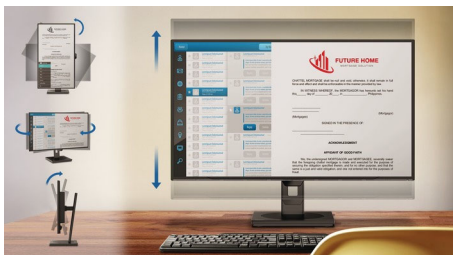

- Технология IPS: безупречные цвета и широкий угол обзора
- Соотношение сторон 16:10 для большей высоты экрана

Создано специально для вас

- Технология для устранения мерцания уменьшает нагрузку на глаза
- Режим LowBlue для продуктивности и защиты глаз
- Режим EasyRead обеспечивает комфорт при чтении
- HDMI — универсальный вход для подключения разнообразных цифровых источников
- SmartErgoBase для эргономичного расположения и удобства пользователя
- Крепление VESA гарантирует отличную установку

SmartErgoBase

SmartErgoBase — это подставка под монитор для удобного и эргономичного расположения дисплея и организации кабелей. Регулировка высоты, разворота, наклона и угла поворота обеспечивает максимальный комфорт пользователя и уменьшает физическую усталость в течение рабочего дня, а возможность организации кабелей уменьшает беспорядок и придает рабочему месту профессиональный вид.