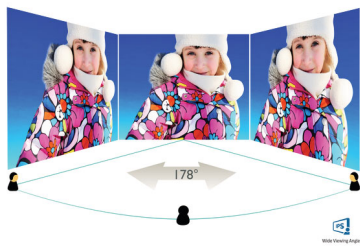

Особенности

Технология IPS

В IPS-дисплеях используется прогрессивная технология, обеспечивающая широкий угол обзора 178/178 градусов для просмотра дисплея практически под любым углом, — даже при повороте на 90 градусов! По сравнению со стандартными TN-панелями IPS-дисплеи обеспечивают значительно более высокую четкость изображения и яркие цвета, что делает их идеальным решением не только для просмотра фотографий, фильмов и веб-сайтов, но также и для работы в профессиональных приложениях, где требуется точная передача цвета и яркости.