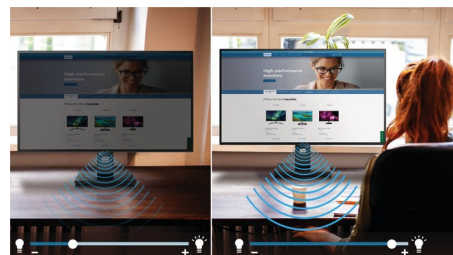

SmartErgoBase

SmartErgoBase — это подставка под монитор для удобного и эргономичного расположения дисплея и организации кабелей. Регулировка высоты, разворота, наклона и угла поворота обеспечивает максимальный комфорт пользователя и уменьшает физическую усталость в течение рабочего дня, а возможность организации кабелей уменьшает беспорядок и придает рабочему месту профессиональный вид.

HDMI Ready

HDMI-ready

Устройство HDMI Ready обладает всем необходимым аппаратным обеспечением

для работы через мультимедийный интерфейс высокой четкости (HDMI). С помощью одного HDMI-кабеля цифровой видео- и аудиоконтент высокого качества передается с ПК или с любого количества аудио- и видеисточников (включая телеприставки, проигрыватели DVD, ресиверы A/B и видеокамеры).

Режим EasyRead

Режим EasyRead обеспечивает комфорт при чтении

PowerSensor

PowerSensor является встроенным "датчиком присутствия", который излучает и улавливает безопасные для человека инфракрасные импульсы, определяет присутствие пользователя и автоматически уменьшает яркость монитора, если пользователь не находится рядом. Эта технология позволяет снизить энергопотребление на 80 % и значительно увеличить срок службы монитора