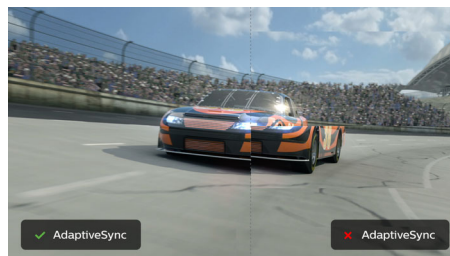

Технология Adaptive-Sync

Вам больше не нужно выбирать между разрывами изображения и задержкой кадров во время игрового процесса. Технология адаптивной синхронизации Adaptive-Sync обеспечивает плавный вывод изображения без помех практически при любой частоте кадров и малое время отклика.