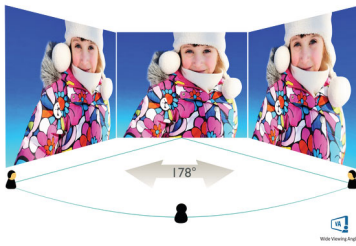

Особенности

Дисплей VA

Светодиодный дисплей Philips VA оснащен передовой технологией многозонного вертикального совмещения, которая обеспечивает сверхвысокий коэффициент статического контраста, формируя более яркую, живую картинку. Благодаря такому дисплею без труда можно работать в стандартных офисных программах, но особенно он эффективен для просмотра фотографий, веб-страниц и фильмов, для игр, а также для работы с мощными графическими приложениями. Технология оптимизированной обработки пикселей расширяет угол обзора до 178/178 градусов, и в результате вы видите четкое изображение.