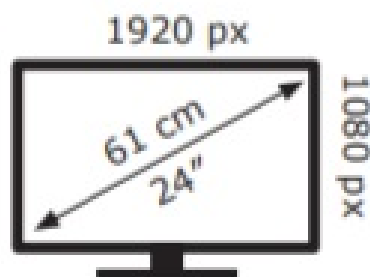

ENERG

MSI

PRO MP242P

18 kWh/1000h

2019/2013