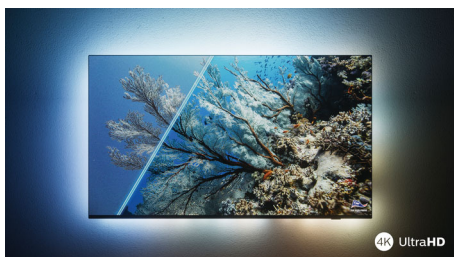

Телевизор 4K UHD LED

Влюбитесь в контент с телевизором 4K UHD LED. Его процессор Philips Pixel Precise Ultra HD оптимизирует качество изображения для повышения четкости, насыщенности цветов и плавности движения. Оцените яркие впечатления от просмотра.