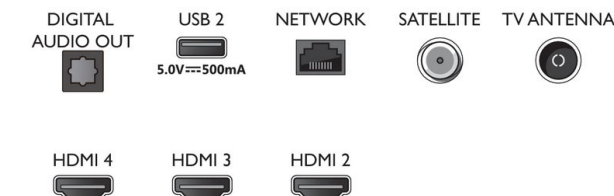

Аксессуары

- Входящие в комплект аксессуары: Пульт ДУ, Батарея типа AAA — 2 шт., Настольная подставка, Шнур питания, Краткое руководство пользователя, Брошюра с важной юридической информацией и сведениями о безопасности

Connections

Side

Bottom

Дата выпуска 2023-02-12

Версия: 1.0.1

12 NC: 8670 001 85015
EAN: 87 18863 03558 0

© 2023 Koninklijke Philips N.V.
Все права защищены.

Характеристики могут меняться без предварительного уведомления. Торговые марки являются собственностью Koninklijke Philips N.V. или соответствующих владельцев.