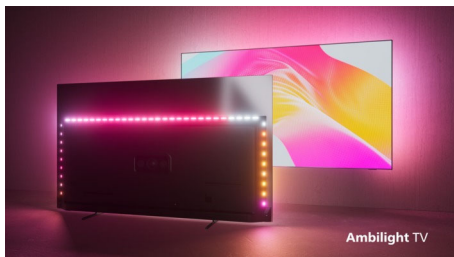

PHILIPS

Телевизор 4K UHD с Android TV
3-сторонняя подсветка Ambilight Поддержка основных форматов HDR, Dolby Vision и Dolby Atmos,
126 см (50") Android TV

50PUS8057/60

Особенности

Philips Ambilight

Благодаря Philips Ambilight впечатления от просмотра телевизора Philips становятся еще более яркими! Светодиодная подсветка по краям экрана меняет цвет и яркость в зависимости от изображения на экране или звучащей музыки. Подсветка создает атмосферу погружения, которая точно не оставит вас равнодушными.