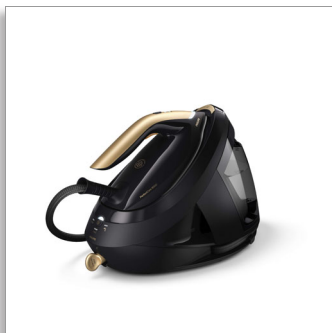

Philips PerfectCare 8000 Series
Парогенератор

Режим разной скорости подачи пара

Интеллектуальная подача пара
Без риска прожечь ткань*
Сверхлегкий утюг

PSG8130/80

Парогенератор, адаптирующий подачу пара к скорости глажения

Быстрое глажение без лишних усилий

- Адаптирует объем пара в зависимости от скорости глажения
- Глажение без лишних усилий благодаря автоматической подаче пара

Непревзойденная эффективность работы

- Улучшенный датчик движения для удобства вертикального использования
- Мощная подача пара для разглаживания складок