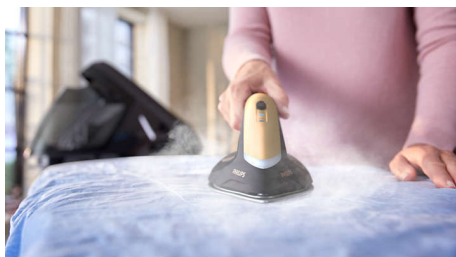

Особенности

PSG8130/80

Скоростной режим

Более быстрое глажение благодаря скоростному режиму. Ваш прибор автоматически адаптируется и подает нужный объем пара в зависимости от скорости глажения.

Интеллектуальная автоматическая регулировка подачи пара

Гладьте быстро и без лишних усилий благодаря новой технологии датчика движения, который распознает движение утюга и автоматически подает пар

Автоматическое вертикальное отпаривание

За счет нашей новой технологии датчика движения, которая распознает движения в любом направлении, пользователю доступно удобное автоматическое отпаривание вещей на вешалке, занавесок и постельного белья.