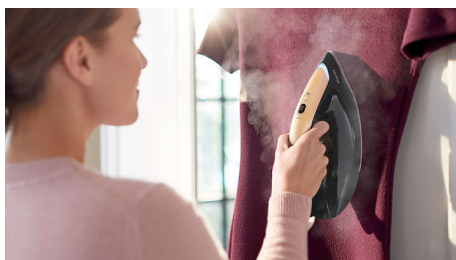

Особенности

PSG8130/80

Скоростной режим

Более быстрое глажение благодаря скоростному режиму. Ваш прибор автоматически адаптируется и подает нужный объем пара в зависимости от скорости глажения.

Интеллектуальная автоматическая регулировка подачи пара

Гладьте быстро и без лишних усилий благодаря новой технологии датчика движения, который распознает движение утюга и автоматически подает пар

Автоматическое вертикальное отпаривание

За счет нашей новой технологии датчика движения, которая распознает движения в любом направлении, пользователю доступно удобное автоматическое отпаривание вещей на вешалке, занавесок и постельного белья.