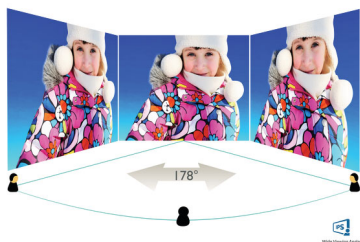

Технология IPS

В дисплеях IPS используется прогрессивная технология, обеспечивающая широкий угол обзора 178/178 градусов для просмотра практически под любым углом. По сравнению со стандартными TN-панелями, дисплеи IPS обеспечивают значительно более высокую четкость изображения и яркие цвета, что делает их идеальным решением не только для просмотра фотографий, фильмов и веб-сайтов, но также и для работы в профессиональных приложениях, где требуется точная передача цвета и яркости.