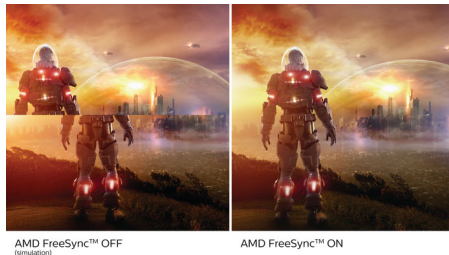

Плавный игровой процесс

Благодаря новому монитору Philips вам больше не нужно выбирать между разрывами изображения и задержкой кадров во время игрового процесса. Технология AMD FreeSync™ обеспечивает плавный вывод изображения без помех практически при любой частоте кадров и быстрый отклик.