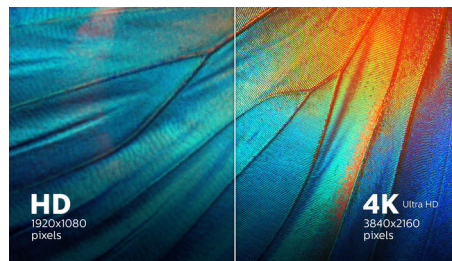

Технология UltraClear и разрешение 4K UHD

Эти дисплеи Philips оснащены качественными панелями и обеспечивают невероятно четкое изображение в формате 4K UHD (3840 x 2160). Дисплеи Philips с кристально чистым изображением подойдут и требовательным к деталям профессионалам, работающим с программами CAD, и специалистам по 3D-графике, и финансистам, имеющим дело с огромными таблицами.