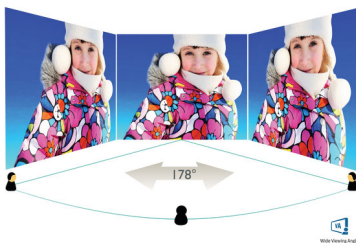

Дисплей VA

Светодиодный дисплей Philips VA оснащен передовой технологией многозонного вертикального совмещения, которая

обеспечивает сверхвысокий коэффициент статического контраста, формируя более яркую, живую картинку. Благодаря такому дисплею без труда можно работать в стандартных офисных программах, но особенно он эффективен для просмотра фотографий, веб-страниц и фильмов, для игр, а также для работы с мощными графическими приложениями. Технология оптимизированной обработки пикселей расширяет угол обзора до 178/178 градусов, и в результате вы видите четкое изображение.