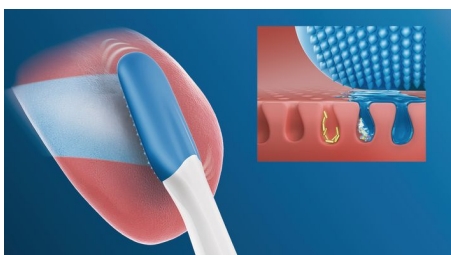

Тщательная чистка языка

Наслаждайтесь идеальной чистотой благодаря эффективному удалению налета на всей поверхности языка. Скребок TongueCare+ с эргономичной конструкцией обеспечивает по-настоящему

комфортную чистку. Небольшая гибкая насадка позволяет с легкостью удалять бактерии, вызывающие неприятный запах изо рта, в любых труднодоступных участках.