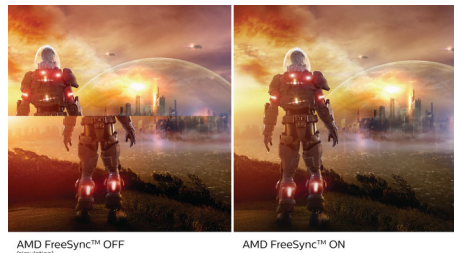

Плавный игровой процесс

Благодаря новому монитору Philips вам больше не нужно выбирать между разрывами изображения и задержкой кадров во время игрового процесса. Технология AMD FreeSync™ обеспечивает плавный вывод изображения без помех практически при любой частоте кадров и быстрый отклик.