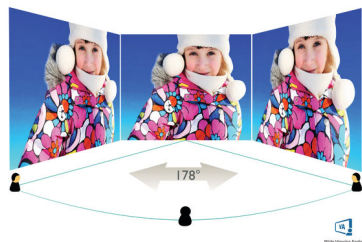

Дисплей VA

Светодиодный дисплей Philips VA оснащен передовой технологией многозонного вертикального совмещения, которая обеспечивает сверхвысокий коэффициент статического контраста, формируя более яркую, живую картинку. Благодаря такому дисплею без труда можно работать в стандартных офисных программах, но особенно он эффективен для просмотра фотографий, веб-страниц и фильмов, для игр, а также для работы с мощными графическими приложениями. Технология оптимизированной обработки пикселей расширяет угол обзора до 178/178 градусов, и в результате вы видите четкое изображение.