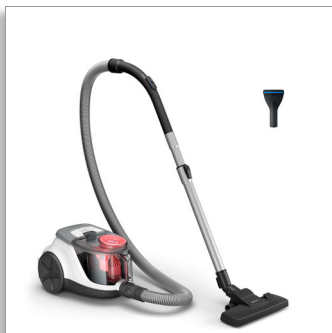

Philips 2000 Series  
Безмешковый пылесос

**1800 Вт**

PowerCyclone 4  
Фильтр Super Clean Air  
Насадка для мебели

**XB2042/01**