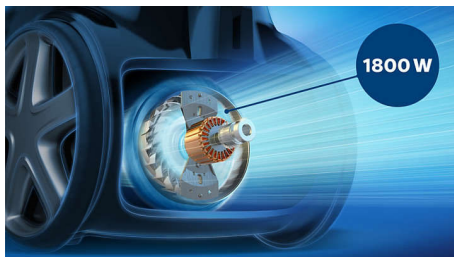

Особенности

Долговечный мотор 1800 Вт

Долговечный мотор 1800 Вт обеспечивает мощность всасывания до 360 Вт для оптимальной уборки.