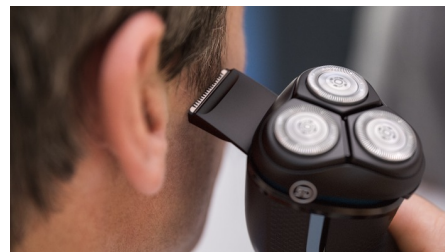

Откидной триммер

Создайте усы и бакенбарды идеальной формы с насадкой-триммером, чтобы без труда завершить создание выбранного образа.

Эргономичный дизайн

Оцените комфортный хват этой бритвы Philips благодаря эргономичной конструкции.