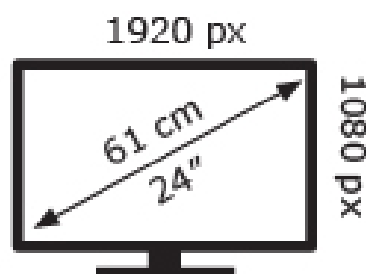

# ENERG

ViewSonic

VA2432-H / VA2432-MHD / VS17789

**22** kWh/1000h

2019/2013