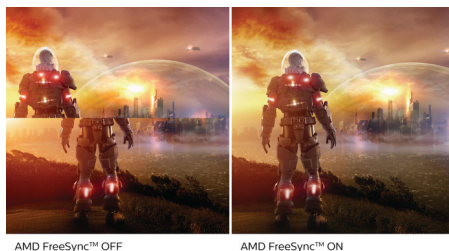

Плавный игровой процесс

Благодаря новому монитору Philips вам больше не нужно выбирать между разрывами изображения и задержкой кадров во время игрового процесса. Технология AMD FreeSync™ обеспечивает плавный вывод изображения без помех практически при любой частоте кадров и быстрый отклик.