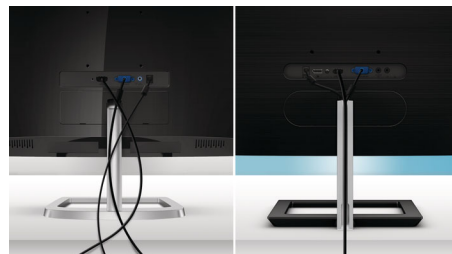

Скрытые кабели

Этот монитор оснащен удобным решением для управления кабелями, которое позволит вам работать без лишних проводов. В длинном гнезде можно незаметно разместить кабели. Это позволит сделать рабочее место более стильным и поможет сэкономить пространство при расположении возле стены или окна. Профессиональный внешний вид и никаких запутанных проводов под столом.