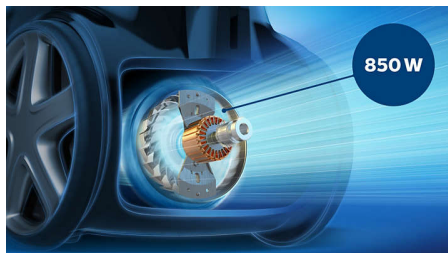

Особенности

Мощный мотор 850 Вт

Мотор высокой мощности 850 Вт обеспечивает мощное всасывание для эффективной уборки.