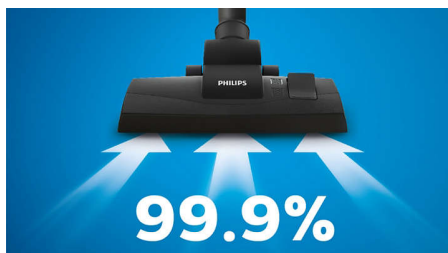

Собирает 99,9 % пыли

Универсальная насадка и высокая мощность всасывания обеспечат сбор 99,9 % мелкой пыли*.

Технология PowerCyclone 4

Технология PowerCyclone 4 ускоряет поток воздуха в цилиндрической камере для отделения пыли от воздуха, а также поддержания стабильно высокой мощности.