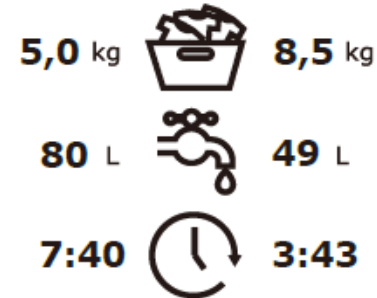

# ENERGY

LG

F2DV5S8S0

0 326 kWh/100<sup>h</sup>

0 64 kWh/100<sup>h</sup>

ABCDEFG

72 dB  
ABCD

2019/2014