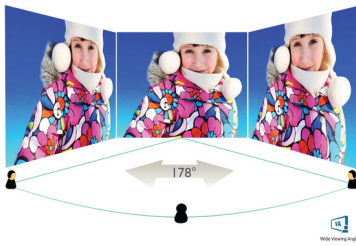

ЖК-монитор
V Line 68,6 см (27"), 1920 x 1080 (Full HD)

Особенности

Дисплей VA

Светодиодный дисплей Philips VA оснащен передовой технологией многозонного вертикального совмещения, которая обеспечивает сверхвысокий коэффициент статического контраста, формируя более яркую, живую картинку. Благодаря такому дисплею без труда можно работать в стандартных офисных программах, но особенно он эффективен для просмотра фотографий, веб-страниц и фильмов, для игр, а также для работы с мощными графическими приложениями. Технология оптимизированной обработки пикселей расширяет угол обзора до 178/178 градусов, и в результате вы видите четкое изображение.