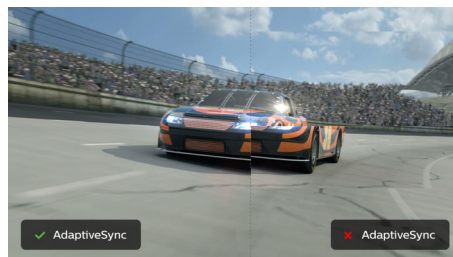

Технология Adaptive-Sync

Вам больше не нужно выбирать между разрывами изображения и задержкой кадров во время игрового процесса. Технология адаптивной синхронизации Adaptive-Sync обеспечивает плавный вывод изображения без помех практически при любой частоте кадров и малое время отклика.

271V8L/00