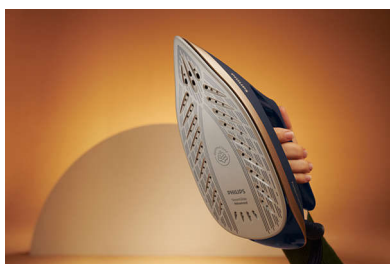

Effortless ironing with great results

- Технология OptimalTEMP, без риска прожечь ткань

Powerful performance

- Подошва SteamGlide Advanced: долговечность и превосходное скольжение
- Мощная подача пара для разглаживания складок
- Easy De-Calc продлит срок службы утюга

PHILIPS

Особенности

OptimalTEMP

С технологией OptimalTEMP одна оптимальная настройка температуры позволяет достичь прекрасного результата. Мы можем гарантировать, что вы не прожжете любую ткань, допускающую глажение, даже если оставите утюг на долгое время: вы можете не беспокоиться, оставляя утюг прямо на ткани или гладильной доске.

Подошва SteamGlide Advanced

Наша усовершенствованная подошва SteamGlide Advanced обеспечивает гладкое скольжение по любой ткани. Основание из нержавеющей стали в два раза прочнее алюминия, а 6-слойное покрытие с титановым слоем гарантирует быстрое и эффективное глажение любых тканей.

Мощная подача пара

Сильная и продолжительная подача пара для эффективного разглаживания даже

очень мятых складок на самых плотных тканях.

Простое удаление налета

Наша встроенная система удаления налета Smart Calc Clean поможет вам поддерживать парогенератор в отличном состоянии. Система напомнит вам о необходимости удаления налета, а контейнер, который входит в комплект, сделает очистку быстрее и безопаснее. Контейнер можно использовать повторно, поэтому с ним вы сможете сэкономить средства, которые могли бы потратить на дополнительные картриджи.