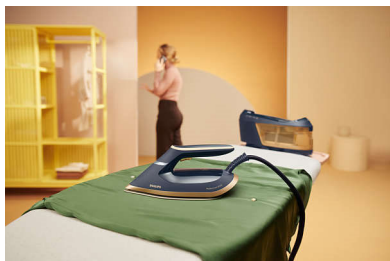

Особенности

OptimalTEMP

С технологией OptimalTEMP одна оптимальная настройка температуры позволяет достичь прекрасного результата. Мы можем гарантировать, что вы не прожжете любую ткань, допускающую глажение, даже если оставите утюг на долгое время: вы можете не беспокоиться, оставляя утюг прямо на ткани или гладильной доске.