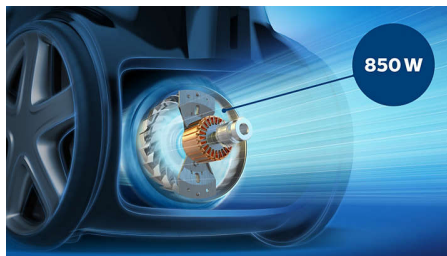

Особенности

Мощный мотор 850 Вт

Мотор высокой мощности 850 Вт обеспечивает мощное всасывание для эффективной уборки.