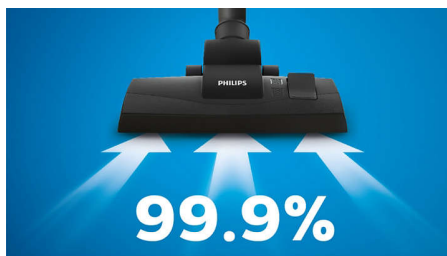

Особенности

Мощный мотор 850 Вт

Мотор высокой мощности 850 Вт обеспечивает мощное всасывание для эффективной уборки.

Собирает 99,9 % пыли

Универсальная насадка и высокая мощность всасывания обеспечат сбор 99,9 % мелкой пыли*.