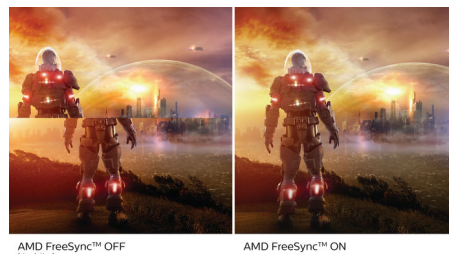

Плавный игровой процесс

Благодаря новому монитору Philips вам больше не нужно выбирать между разрывами изображения и задержкой кадров во время игрового процесса. Технология AMD FreeSync™ обеспечивает плавный вывод изображения без помех практически при любой частоте кадров и быстрый отклик.

245E1S/00