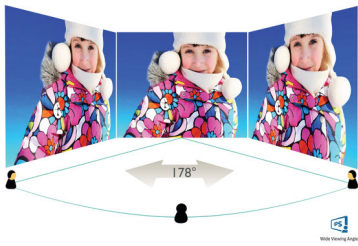

ЖК-монитор
E Line 24 (диагональ 60,5 см/23,8"), 2560 x 1440 (QHD)

Особенности

Технология IPS

В дисплеях IPS используется прогрессивная технология, обеспечивающая широкий угол обзора 178/178 градусов для просмотра практически под любым углом. По сравнению со стандартными TN-панелями, дисплеи IPS обеспечивают значительно более высокую четкость изображения и яркие цвета, что делает их идеальным решением не только для просмотра фотографий, фильмов и веб-сайтов, но также и для работы в профессиональных приложениях, где требуется точная передача цвета и яркости.