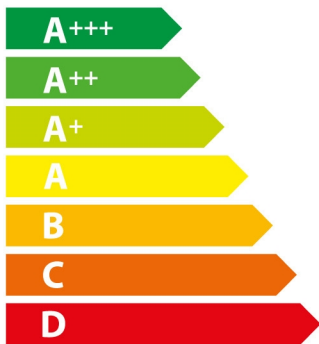

ENERG

енергия · ενέργεια

B55VR22N0

A⁺

71 L

0,87 kWh/cycle*

0,69 kWh/cycle*

* цикъл · cyklus · portion · zyklus · πρόγραμμα · ciclo · tsükkel · ohjelma · ciklus ciklas · cikls · čiklu · cyclus · cykl · ciclu · program · cykel