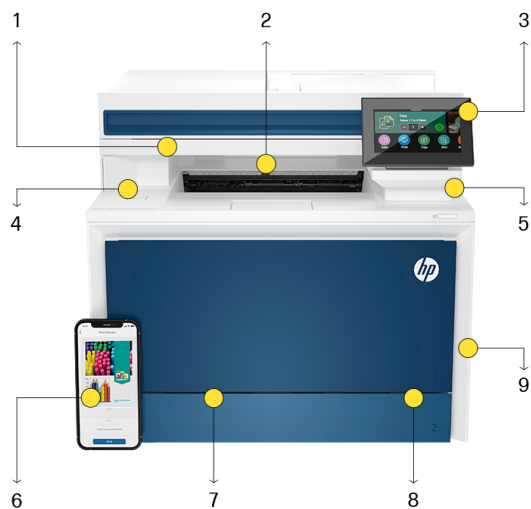

Максимальная производительность цветной печати для большой рабочей группы

- Поддержите динамичную работу своих сотрудников с помощью этого высокоскоростного цветного принтера, идеально подходящего для рабочих групп численностью до 10 человек.
- Этот принтер с высокой скоростью печати соответствует самым высоким требованиям и позволяет повысить эффективность рабочего процесса.

Настройка и управление с помощью единой информационной панели²

- Подключайтесь к любым принтерам из своего парка устройств. Надежные функции и интеллектуальные инструменты помогают вашим сотрудникам работать эффективнее, где бы они ни находились.
- Управляйте централизованно всеми устройствами печати. HP Web Jetadmin позволяет легко добавлять и обновлять устройства, решения и политики.³
- Управляйте централизованно всеми устройствами печати. HP Web Jetadmin позволяет легко добавлять и обновлять устройства, решения и политики.³

Обзор продукта

1. Автоматическая двусторонняя печать и сканирование
2. Скорость печати до 33 стр/мин (A4), стандартная емкость лотка 300 листов
3. Цветной сенсорный экран диагональю 4,3"
4. Высокоскоростные порты USB, встроенный интерфейс Fast Ethernet
5. Предварительно настроенные параметры безопасности
6. Приложение HP Smart для управления с мобильных устройств
7. Разработан для рабочих групп численностью до 10 пользователей
8. Реалистичные цвета благодаря тонеру HP TerraJet
9. Печать и сканирование с использованием накопителя, подключенного к порту USB