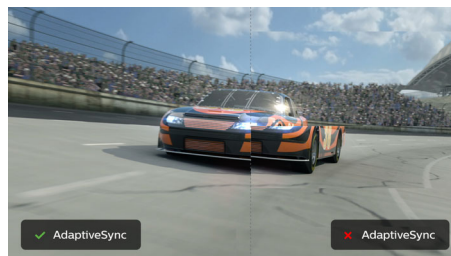

Технология Adaptive-Sync

Вам больше не нужно выбирать между разрывами изображения и задержкой кадров во время игрового процесса. Технология адаптивной синхронизации Adaptive-Sync обеспечивает плавный вывод изображения без помех практически при любой частоте кадров и малое время отклика.