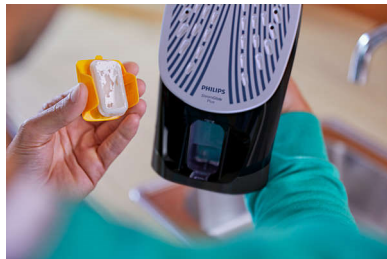

Philips 7000 Series
Паровой утюг HV,
черный / красный

Постоянная подача пара 50 г/
мин

Паровой удар 250 г
Подошва SteamGlide Plus

DST7022/40

Гарантированно оптимальная подача пара

Благодаря улучшенному паровому удару

Легкое скольжение для любых тканей

- Подошва SteamGlide Plus

Качественный результат надолго

- Quick Calc Release

Безупречная работа и быстрый результат

- Паровой удар до 250 г для разглаживания жестких складок
- 2800 Вт для быстрого нагрева и безупречного глажения
- подача пара до 50 г/мин для быстрого разглаживания складок

PHILIPS

Особенности

Паровой удар до 250 г

Пар проникает глубоко в ткань, чтобы легко разгладить жесткие складки.

Система "капля стоп"

Система "капля-стоп" предотвращает протекание — вы можете гладить при любой температуре, не беспокоясь о появлении пятен воды на одежде.

Подошва SteamGlide Plus

Наша подошва SteamGlide Plus обеспечивает великолепное скольжение по тканям любого типа. Антипригарные свойства, устойчивость к царапинам и простая очистка.

Quick Calc Release

Система Quick Calc Release для удобной очистки утюга от накипи и оптимальной подачи пара надолго.