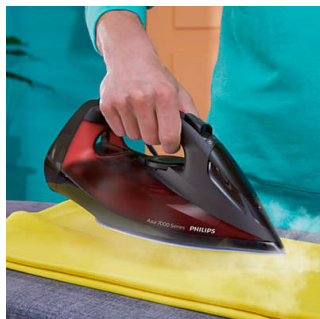

2800 Вт для быстрого нагрева

Обеспечивает быстрый нагрев и оптимальную мощность для быстрого глажения.