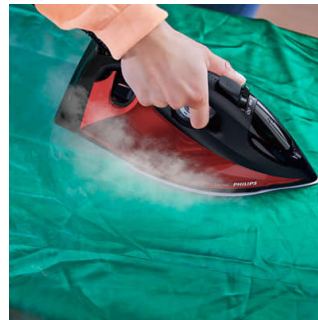

Philips 7000 Series
Паровой утюг HV,
черный / красный

Постоянная подача пара 50 г/
мин

Паровой удар 250 г
Подошва SteamGlide Plus

DST7022/40

Гарантированно оптимальная подача пара

Благодаря улучшенному паровому удару

Подошва SteamGlide Plus

Наша подошва SteamGlide Plus обеспечивает великолепное скольжение по тканям любого типа. Антипригарные свойства, устойчивость к царапинам и простая очистка.

Quick Calc Release

Система Quick Calc Release для удобной очистки утюга от накипи и оптимальной подачи пара надолго.

Постоянная подача пара до 50 г/мин

Благодаря мощной и постоянной подаче в ткань проникает на 50 % больше пара, и складки разглаживаются быстрее.

Вертикальное отпаривание

Благодаря функции вертикального отпаривания вы можете придавать свежесть одежде, висящей на плечиках, и удалять складки на вертикально висящих тканях, таких как шторы. Гладильная доска не требуется.