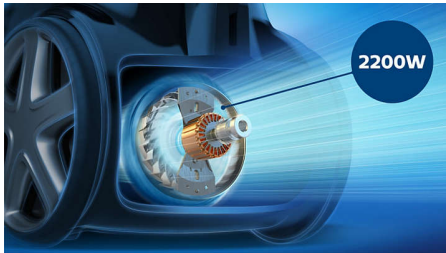

Особенности

Мощная очистка

Высокоэффективный мотор мощностью 2200 Вт обеспечивает максимальную мощность всасывания 500 Вт для идеальной очистки.