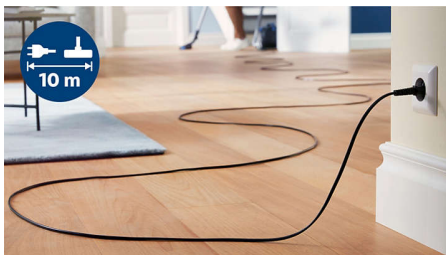

Рабочий диапазон до 10 метров

Выполняйте уборку дольше, не отключая прибор от сети, благодаря рабочему диапазону до 10 метров.